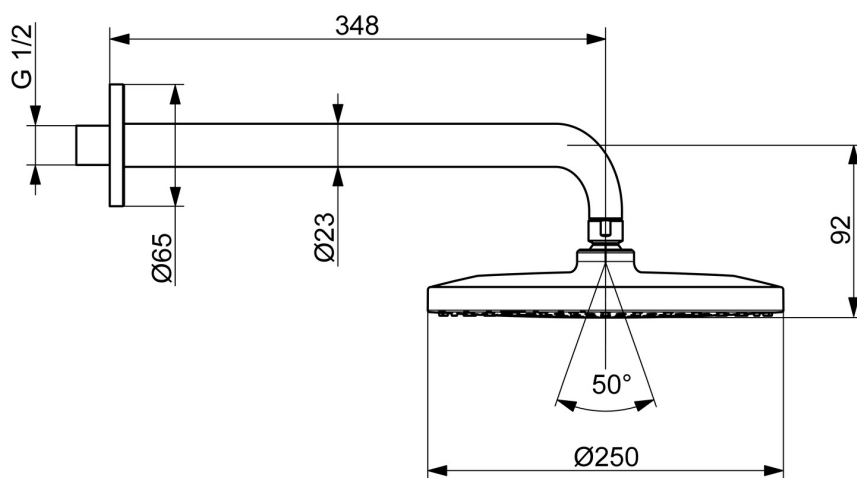

DATENBLATT

ART.-NR.	EAN	NAME
44260200	4057304017995	HANSAVIVA - Kopfbrause, d 250 mm

Hansa Armaturen GmbH

Sigmaringer Straße 107
D-70567 Stuttgart
Deutschland

Tel: +49 (0)711 1614-0
Fax: +49 (0)711 1614-368
E-Mail: info@hansa.com

EAN: 4057304017995
static.hansa.com/44260200

Die große und flache Kopfbrause hat einen sanften Strahl, der den ganzen Körper bedeckt. Genießen Sie den gleichmäßigen und starken Wasserstrahl für die ultimative Entspannung.

Technische Daten

Durchflusseigenschaften

Durchfluss bei 3 bar (mit Durchflussregler) **12.0 l/min**

Technische Eigenschaften

Warmwasserversorgung **max. +90°C**
 Arbeitsdruck **0.5-5 bar**
 Anschlussgröße **G1/2**
 Ausladung **348 mm**