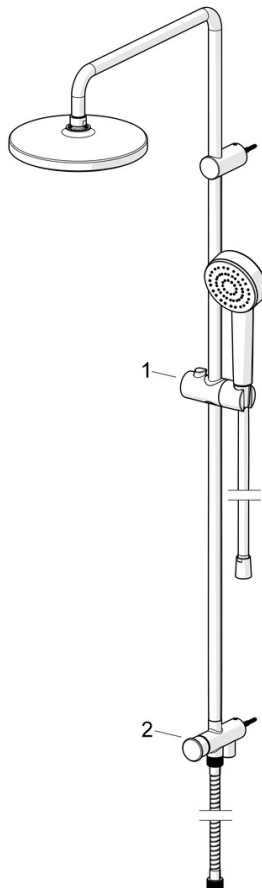

Ersatzteile

SP55380130

	Name	Art.-Nr.
01	Schieber für Wandstange	1017138V
02	Umstellung	1017139V